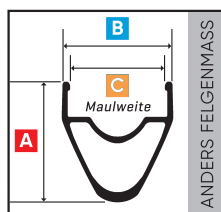

UPGRADE NABENSATZ

Hersteller	Modell	Bremsscheibe
Hope	RS4	Center-Lock
Hope	Pro 4	6-Loch

Gewicht	Aufpreis €
Minus 38 g	Plus 97,00
Plus 37 g	Plus 97,00

UPGRADE FELGEN 27,5"

Hersteller	Modell	Felgenhöhe	Felgenbreite	Maulweite	Gewicht	Aufpreis €
ZTR No Tubes	Arch MK3	16,0 mm	29,3 mm	26,0 mm	Plus 168 g	
ZTR No Tubes	Flow MK3	16,1 mm	32,3 mm	29,0 mm	Plus 278 g	

UPGRADE FELGEN 29"

Hersteller	Modell	Felgenhöhe	Felgenbreite	Maulweite	Gewicht	Aufpreis €
ZTR No Tubes	Crest MK3	15,8 mm	26,3 mm	23,0 mm	Plus 46 g	
ZTR No Tubes	Arch MK3	16,0 mm	29,3 mm	26,0 mm	Plus 224 g	
ZTR No Tubes	Flow MK3	16,1 mm	32,3 mm	29,0 mm	Plus 372 g	

Laufrad Re-Cycling: Du bringst deine Nabe selbst mit - alt oder neu. Ich baue dir ein Laufrad daraus...

RE-CYCLING BEISPIEL (1 x LAUFRAD, VORDER- ODER HINTERRAD)

Nabe Deine Nabe	Felge ZTR NoTubes Crest MK3 27,5"	32 x Speichen Sapim CX-Ray	Gewicht Nabe + 505 g	Preis € 256,00

UPGRADE FELGE

Hersteller	Modell	Gewicht	Aufpreis €
ZTR No Tubes	Arch MK3 27,5"	Nabe + 589 g	
ZTR No Tubes	Flow MK3 27,5"	Nabe + 644 g	
ZTR No Tubes	Crest MK3 29"	Nabe + 528 g	
ZTR No Tubes	Arch MK3 29"	Nabe + 617 g	
ZTR No Tubes	Flow MK3 29"	Nabe + 691 g	

Bei Laufrädern mit anderer Speichenzahl werden 3,00 € pro Speiche berechnet

Telefon
0761 50 31 383
Schauinslandstraße 15a
79194 Gundelfingen
bike@anders-lauftrad.de
Öffnungszeiten
Di+Do 16-19 Uhr
[oder nach Vereinbarung]