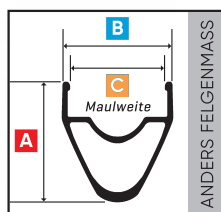

GRAVELDISC LAUFRADANGEBOT 2021

LAUFRADSATZ BEISPIEL (1 x LAUFRADSATZ)

Nabensatz DT Swiss 350 Center-Lock	Felgen DT Swiss RR 411*	Felgenhöhe 21,0 mm	Felgenbreite 22,0 mm	Maulweite 18,0 mm	2x32 Speichen Sapim CX-Ray	Gewicht 1551 g	Preis € 684,00
--	-------------------------------	-----------------------	-------------------------	----------------------	-------------------------------	-------------------	-------------------

UPGRADE NABENSATZ

Hersteller	Modell	Bremsscheibe
Hope	RS4	Center-Lock
Hope	Pro 4	6-Loch

Gewicht	Aufpreis €
Minus 5 g	Plus 97,00
Plus 70 g	Plus 97,00

UPGRADE FELGEN – Durchmesser: 622 mm (* = asymmetrisches Felgenprofil)

Hersteller	Modell	Felgenhöhe	Felgenbreite	Maulweite	Gewicht	Aufpreis €
DT Swiss	RR 511	32,0 mm	21,0 mm	18,0 mm	Plus 160 g	
DT Swiss	RR 421*	21,0 mm	24,0 mm	20,0 mm	Plus 40 g	
DT Swiss	RR 521	32,0 mm	24,0 mm	20,0 mm	Plus 220 g	
DT Swiss	RR 481	25,0 mm	26,0 mm	22,0 mm	Plus 150 g	
DT Swiss	GR 531	25,0 mm	28,0 mm	24,0 mm	Plus 250 g	
No Tubes	ZTR Grail	24,5 mm	24,1 mm	20,3 mm	Plus 100 g	Plus 66,00

UPGRADE FELGEN – Durchmesser: 584 mm / 27,5"

Hersteller	Modell	Felgenhöhe	Felgenbreite	Maulweite	Gewicht	Aufpreis €
DT Swiss	RR 481	25,0 mm	26,0 mm	22,0 mm	Plus 90 g	
DT Swiss	GR 531	25,0 mm	28,0 mm	24,0 mm	Plus 180 g	